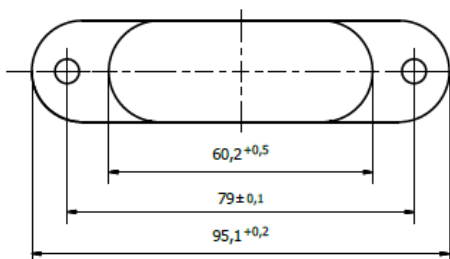

ESTETIC W978

ESTETIC W978

	Liczba zawiasów	Szerokość skrzydła "L" [mm]			
		700	800	900	1000
Dopuszczalne obciążenie	2	77 kg	68 kg	60 kg	54 kg
	3	87 kg	77 kg	68 kg	61 kg
	4	96 kg	85 kg	75 kg	68 kg

Położenie zawiasu w relacji do wymiarów skrzydła i ościeżnicy

Wymiary gniazda

	Grubość skrzydła "G"	Szerokość skrzydła "L" [mm]			
		700	800	900	1000
Minimalna szczelina "B"	40	3 mm	2 mm	2 mm	2 mm
	50	3 mm	3 mm	2 mm	2 mm
	60	3 mm	3 mm	3 mm	2 mm