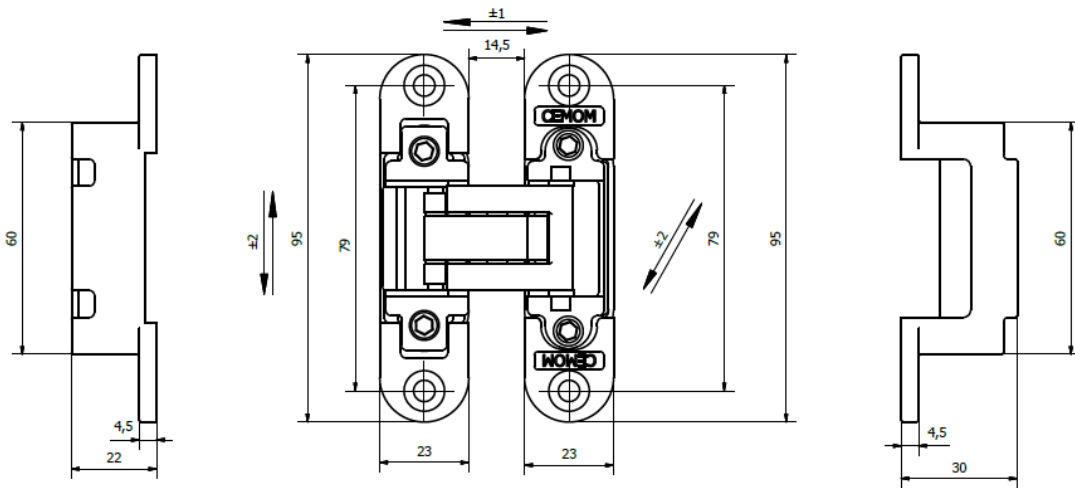

ESTETIC W978

ESTETIC W978

	Liczba zawiasów	Szerokość skrzydła "L" [mm]			
		700	800	900	1000
Dopuszczalne obciążenie	2	77 kg	68 kg	60 kg	54 kg
	3	87 kg	77 kg	68 kg	61 kg
	4	96 kg	85 kg	75 kg	68 kg

Położenie zawiasu w relacji do wymiarów skrzydła i ościeżnicy

Wymiary gniazda

	Grubość skrzydła "G"	Szerokość skrzydła "L" [mm]			
		700	800	900	1000
Minimalna szczelina "B"	40	3 mm	2 mm	2 mm	2 mm
	50	3 mm	3 mm	2 mm	2 mm
	60	3 mm	3 mm	3 mm	2 mm