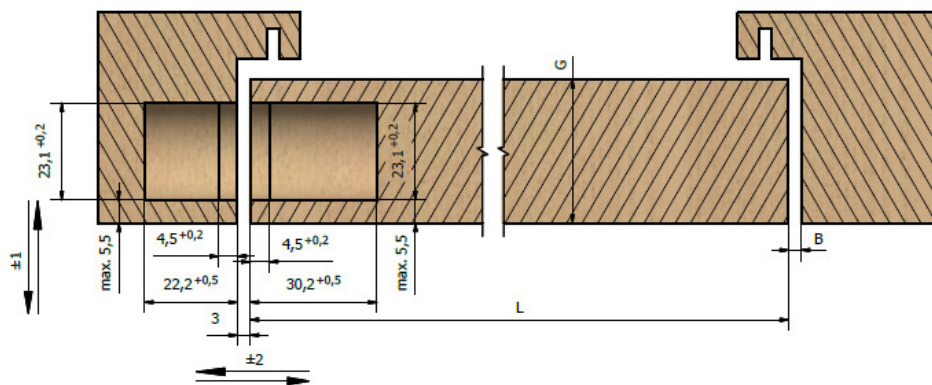

ESTETIC W978

ESTETIC W978

	Liczba zawiasów	Szerokość skrzydła "L" [mm]			
		700	800	900	1000
Dopuszczalne obciążenie	2	77 kg	68 kg	60 kg	54 kg
	3	87 kg	77 kg	68 kg	61 kg
	4	96 kg	85 kg	75 kg	68 kg

Położenie zawiasu w relacji do wymiarów skrzydła i ościeżnicy

Wymiary gniazda

	Grubość skrzydła "G"	Szerokość skrzydła "L" [mm]			
		700	800	900	1000
Minimalna szczelina "B"	40	3 mm	2 mm	2 mm	2 mm
	50	3 mm	3 mm	2 mm	2 mm
	60	3 mm	3 mm	3 mm	2 mm