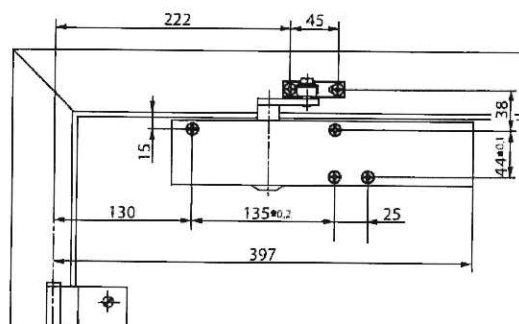

TS 4000

Z wyrazami szacunku,

Andrii Vasyna

GEZE Polska Sp. z o.o.

GEZE Polska Sp. z o.o.
ul. Marywilska 24
03-228 W A R S Z A W A
NIP 118-12-95-292, REGON 012855399
-T-