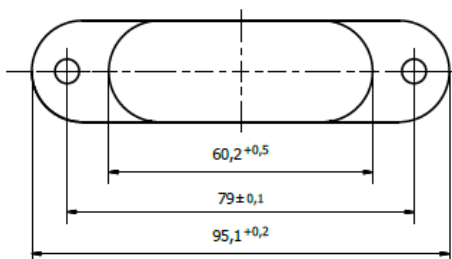

ESTETIC W978/A

ESTETIC W978/A

	Liczba zawiasów	Szerokość skrzydła "L" [mm]			
		700	800	900	1000
Dopuszczalne obciążenie	2	77 kg	68 kg	60 kg	54 kg
	3	87 kg	77 kg	68 kg	61 kg
	4	96 kg	85 kg	75 kg	68 kg

Położenie zawiasu w relacji do wymiarów skrzydła i ościeżnicy

Wymiary gniazda

	Grubość skrzydła "G"	Szerokość skrzydła "L" [mm]			
		700	800	900	1000
Minimalna szczelina "B"	40	3 mm	2 mm	2 mm	2 mm
	50	3 mm	3 mm	2 mm	2 mm
	60	3 mm	3 mm	3 mm	2 mm