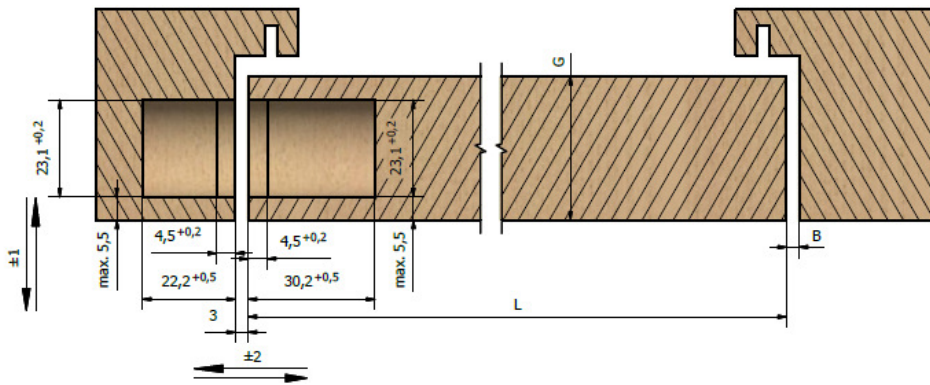

ESTETIC W978/A

ESTETIC W978/A

	Liczba zawiasów	Szerokość skrzydła "L" [mm]			
		700	800	900	1000
Dopuszczalne obciążenie	2	77 kg	68 kg	60 kg	54 kg
	3	87 kg	77 kg	68 kg	61 kg
	4	96 kg	85 kg	75 kg	68 kg

Położenie zawiasu w relacji do wymiarów skrzydła i ościeżnicy

Wymiary gniazda

	Grubość skrzydła "G"	Szerokość skrzydła "L" [mm]			
		700	800	900	1000
Minimalna szczelina "B"	40	3 mm	2 mm	2 mm	2 mm
	50	3 mm	3 mm	2 mm	2 mm
	60	3 mm	3 mm	3 mm	2 mm