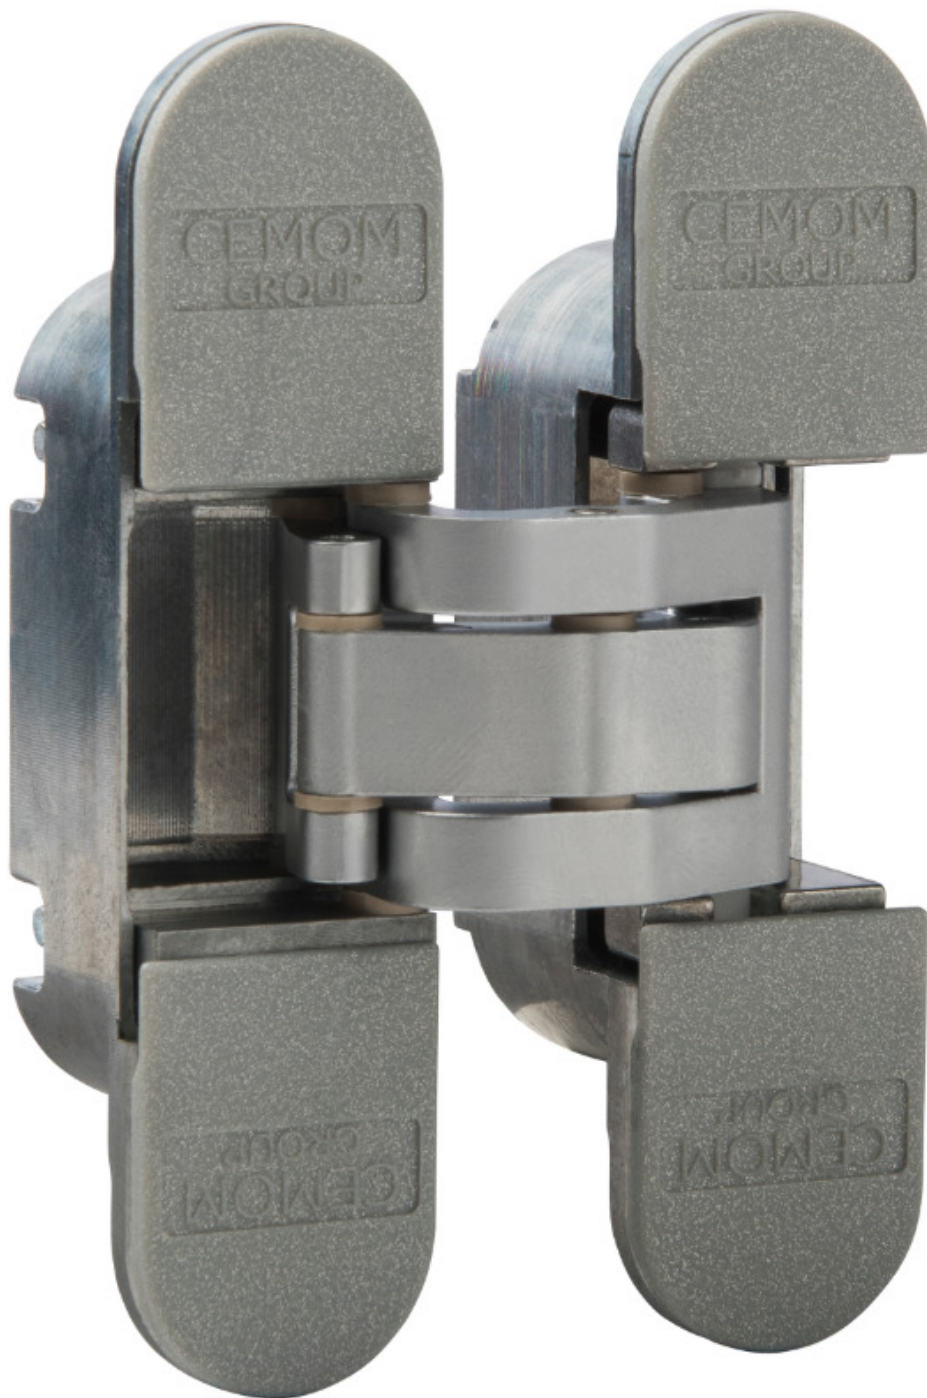

ESTETIC W978/A

ESTETIC W978/A

	Liczba zawiasów	Szerokość skrzydła "L" [mm]			
		700	800	900	1000
Dopuszczalne obciążenie	2	77 kg	68 kg	60 kg	54 kg
	3	87 kg	77 kg	68 kg	61 kg
	4	96 kg	85 kg	75 kg	68 kg

Położenie zawiasu w relacji do wymiarów skrzydła i ościeżnicy

Wymiary gniazda

	Grubość skrzydła "G"	Szerokość skrzydła "L" [mm]			
		700	800	900	1000
Minimalna szczelina "B"	40	3 mm	2 mm	2 mm	2 mm
	50	3 mm	3 mm	2 mm	2 mm
	60	3 mm	3 mm	3 mm	2 mm