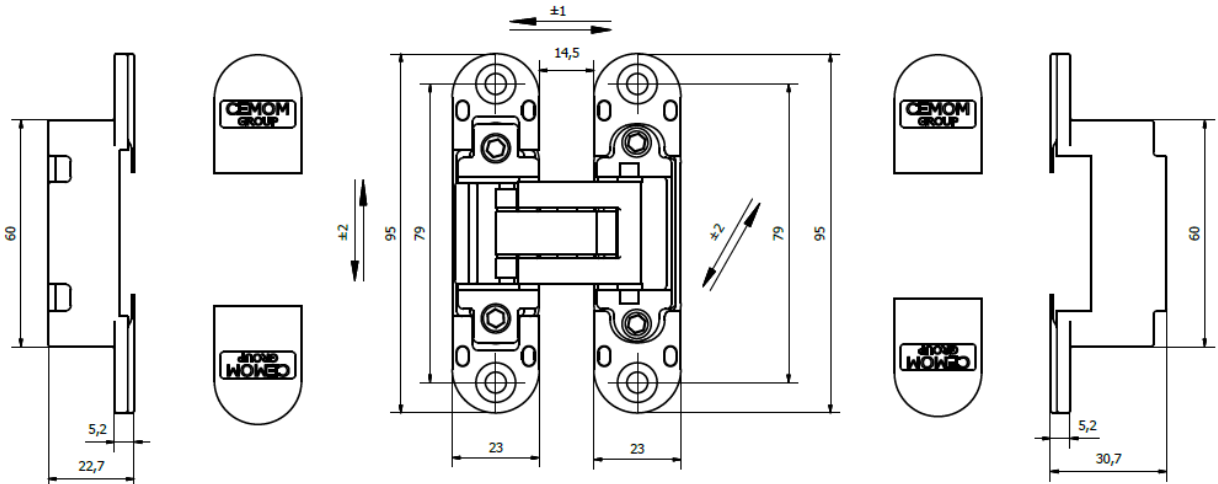

ESTETIC W978/A

ESTETIC W978/A

	Liczba zawiasów	Szerokość skrzydła "L" [mm]			
		700	800	900	1000
Dopuszczalne obciążenie	2	77 kg	68 kg	60 kg	54 kg
	3	87 kg	77 kg	68 kg	61 kg
	4	96 kg	85 kg	75 kg	68 kg

Położenie zawiasu w relacji do wymiarów skrzydła i ościeżnicy

Wymiary gniazda

	Grubość skrzydła "G"	Szerokość skrzydła "L" [mm]			
		700	800	900	1000
Minimalna szczelina "B"	40	3 mm	2 mm	2 mm	2 mm
	50	3 mm	3 mm	2 mm	2 mm
	60	3 mm	3 mm	3 mm	2 mm